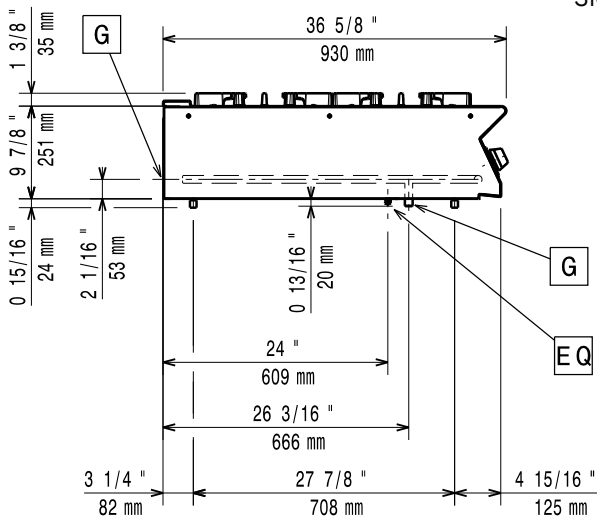

Sida

G = Gasanslutning

Topp