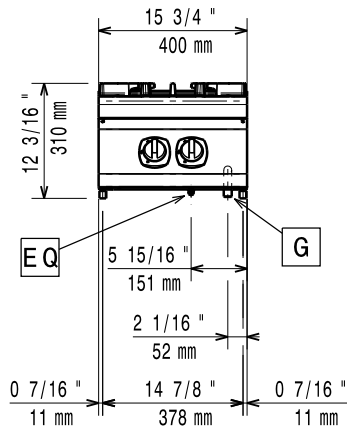

Front

G = Gasanslutning

Topp

Gas

Gas, effekt:	391192 (E9GCTD2C0M)	20 kW
Standardgasleverans		Natural Gas
Gastyp alternativ:		LPG;Town Gas
Gasintag:		1/2"
Natural gas - Pressure:		7" w.c. (17.4 mbar)

Viktig information

Effekt främre brännare:	7.5 - kW
Effekt bakre brännare	7.5 - 0 kW
Bakre brännare mått - mm	Ø 100
Främre brännare mått - mm	Ø 100
Nettovikt:	43 kg
Fraktvikt:	42 kg
Frakthöjd:	540 mm
Fraktbredd:	460 mm
Fraktdjup:	1020 mm
Fraktvolym:	0.25 m³

If appliance is set up or next to or against temperature sensitive furniture or similar, a safety gap of approximately 150 mm should be maintained or some form of heat insulation fitted.

[NOT TRANSLATED]

N9CT