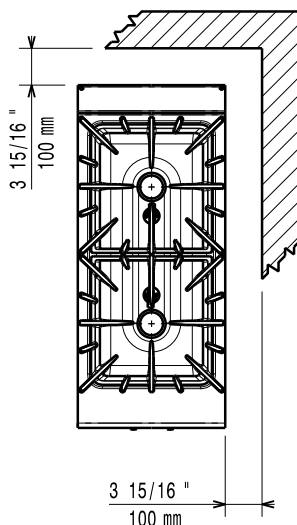

Gas

Gas, effekt:	391192 (E9GCTD2C0M)	20 kW
Standardgasleverans		Natural Gas
Gastyp alternativ:		LPG;Town Gas
Gasintag:		1/2"
Natural gas - Pressure:		7" w.c. (17.4 mbar)

Viktig information

Effekt främre brännare:	7.5 - kW
Effekt bakre brännare	7.5 - 0 kW
Bakre brännare mått - mm	Ø 100
Främre brännare mått - mm	Ø 100
Nettovikt:	43 kg
Fraktvikt:	42 kg
Frakthöjd:	540 mm
Fraktbredd:	460 mm
Fraktdjup:	1020 mm
Fraktvolym:	0.25 m³

If appliance is set up or next to or against temperature sensitive furniture or similar, a safety gap of approximately 150 mm should be maintained or some form of heat insulation fitted.

[NOT TRANSLATED]

N9CT